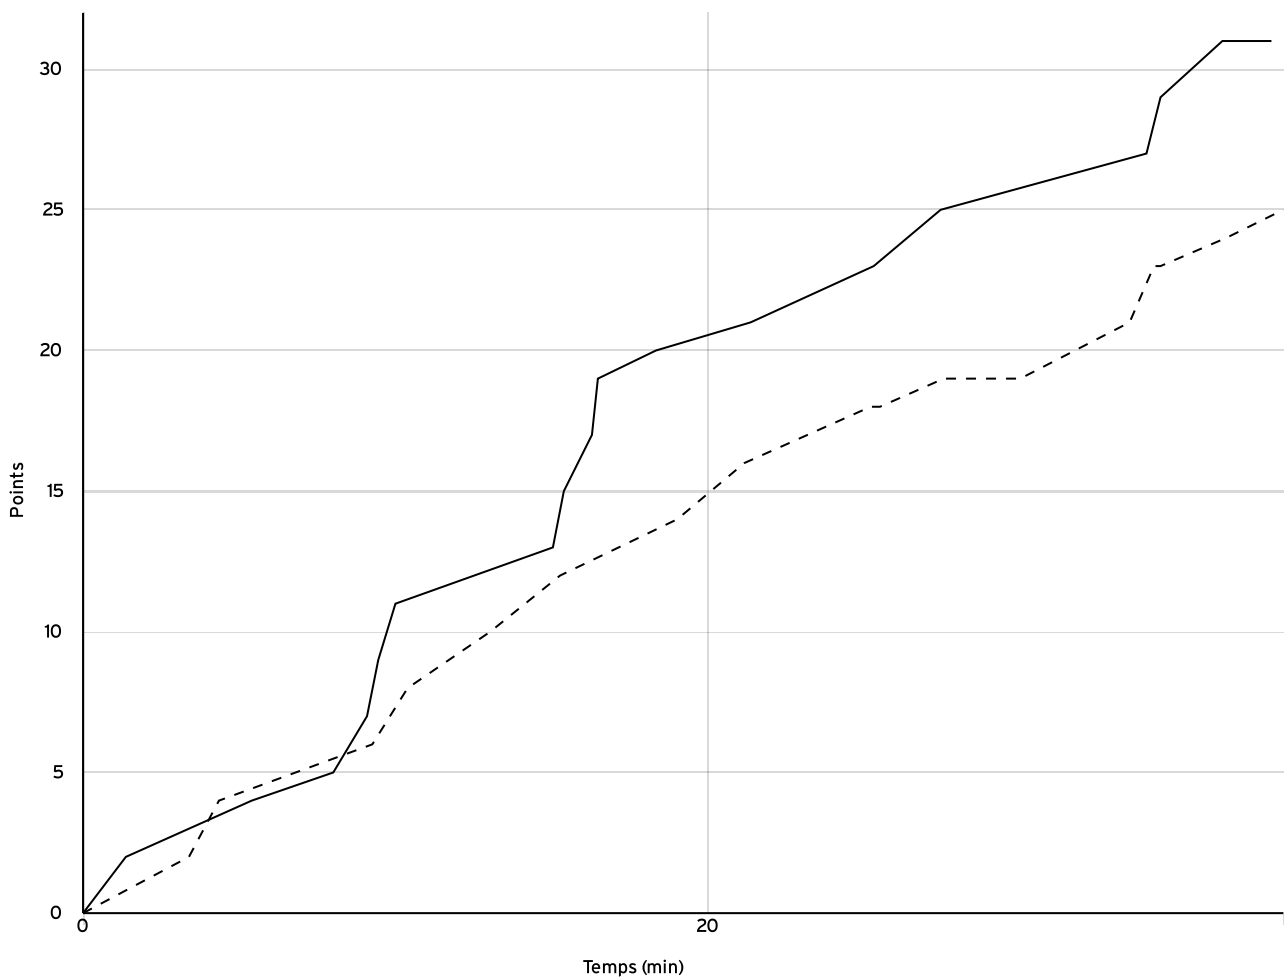

VISITEURS

N° Maillot	NOM Prénom	5 de départ	Tps de jeu	Nb Pts Marqués	Nb Tirs Réussis	3 Pts Réussis	2 Int Réussis	2 Ext Réussis	LF Réussis	Ftes Com
5	GÉNÉTÉ, Noémie	×	34:05	4	1	0	1	0	2	1
6	BESNARD, Cloé		23:37	2	1	0	0	1	0	3
9	LAFFINEUR, Rozenn	×	31:08	5	1	0	1	0	3	3
10	GABORIEAU, Annie	×	31:10	0	0	0	0	0	0	3
11	DUPONT, Corinne		20:02	4	2	0	2	0	0	1
12	QUELEN, Sandrine	×	27:30	8	4	0	4	0	0	3
13	COURANT, Muriel	×	32:40	2	1	0	0	1	0	2
Total Équipe			200:12	25	10	0	8	2	5	16
Total Banc				6	3	0	2	1	0	4
Total 5 de Départ				19	7	0	6	1	5	12
Total 1ère Mi-temps				14	0	0	0	0	0	8
Total 2ème Mi-temps				11	0	0	0	0	0	8
Total Prolongation				0	0	0	0	0	0	0
Entraîneur			undefined							0

Départementale
féminine seniors
- Division 4 -
Phase 2
DF4-P2

Rencontre N° 86 Date 05/02/23 Heure 11:30 Lieu VERRIERES-EN-ANJOU
Poule DF4HB 1^{er} arbitre RICHARD N 2^e arbitre CAMUT F 3^e arbitre

DONNÉES ET RATIOS

Données	LOCAUX	VISITEURS
Avantage maximum	8	2
Série maximum	7	4
Points du banc	8	6
Égalités		2
Durée de l'avantage	08:13	00:56

PROGRESSION DU SCORE

LOCAUX

VISITEURS