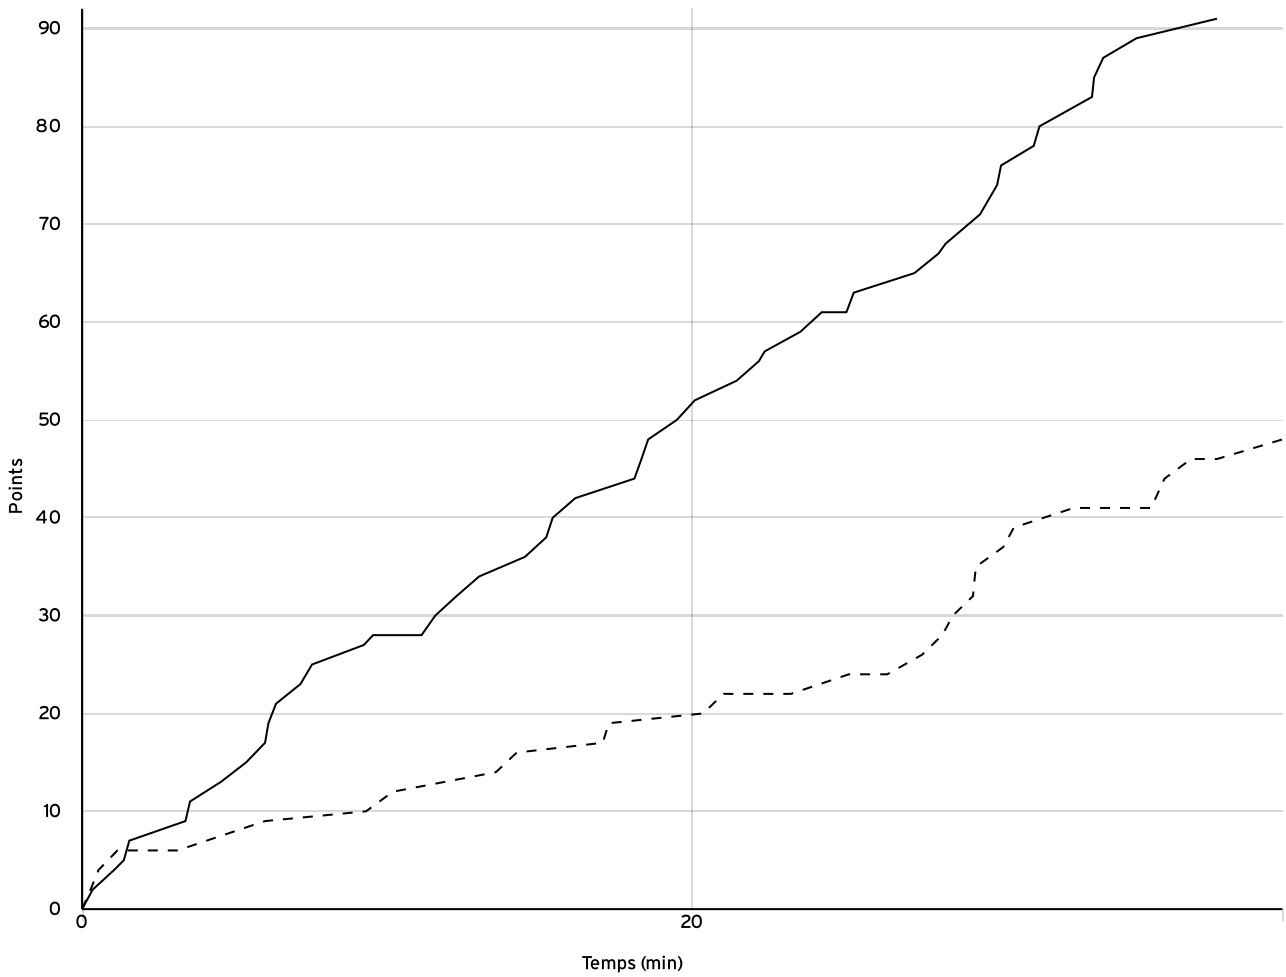

#### VISITEURS

N° Maillot	NOM Prénom	5 de départ	Tps de jeu	Nb Pts Marqués	Nb Tirs Réussis	3 Pts Réussis	2 Int Réussis	2 Ext Réussis	LF Réussis	Ftes Com
4	BEAUJEAN, Antonin		24:18	7	3	0	3	0	1	0
5	LEMEILLE, Helios	×	25:09	2	1	0	1	0	0	4
6	SARAZIN, Arthur	×	29:34	9	4	0	4	0	1	1
7	GUEMAZI, Yanis	×	28:32	11	5	0	4	1	1	1
8	CAILLEAU, Léo		16:41	0	0	0	0	0	0	0
9	DELANNEAU, Noa		14:19	3	1	0	1	0	1	1
10	COLLIGNON, Maxime	×	15:01	4	1	1	0	0	1	4
11	PEYROT, Milan	×	24:38	10	5	0	3	2	0	2
13	DEVANNE, Antonin		12:09	0	0	0	0	0	0	0
14	ALESSANDRINI, Romain		09:39	2	1	0	1	0	0	1
Total Équipe			200:00	48	21	1	17	3	5	14
Total Banc				12	5	0	5	0	2	2
Total 5 de Départ				36	16	1	12	3	3	12
Total 1ère Mi-temps				19	0	0	0	0	0	8
Total 2ème Mi-temps				29	0	0	0	0	0	6
Total Prolongation				0	0	0	0	0	0	0
Entraîneur			undefined							0

Départemental masculin U17 - Division 3 - Phase 2 DMU17-3-P2	Rencontre N° 53	Date 04/03/23	Heure 14:00	Lieu ROSIERS SUR LOIRE (Les)	
	Poule D3B	1 <sup>er</sup> arbitre RIVIER B	2 <sup>e</sup> arbitre RABINEAU N	3 <sup>e</sup> arbitre	

DONNÉES ET RATIOS

Données	LOCAUX	VISITEURS
Avantage maximum	48	2
Série maximum	12	7
Points du banc	28	12
Égalités		2
Durée de l'avantage	08:58	01:19

PROGRESSION DU SCORE

LOCAUX

VISITEURS