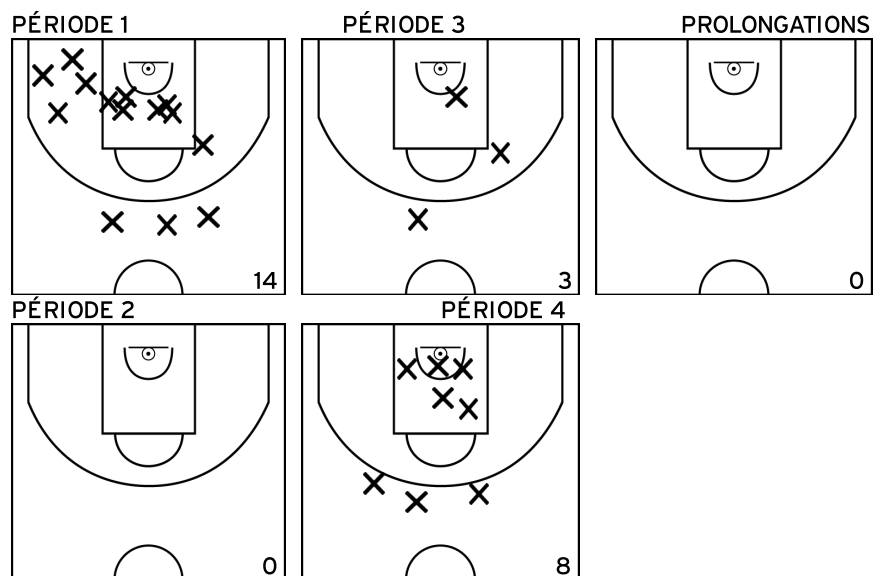

PÉRIODE 3

PROLONGATIONS

PÉRIODE 2

PÉRIODE 4

Rencontre: 90 Date: 01/04/23 Heure: 20:15
 Arbitre: GIRARD Q LIAIGRE S

DENIAU-GOYER G. - VALLEE BASKET CLUB - 1 (A)

ÉQUIPE ROSIERS (B)

Rencontre: 90 Date: 01/04/23 Heure: 20:15
 Arbitre: GIRARD Q LIAIGRE S