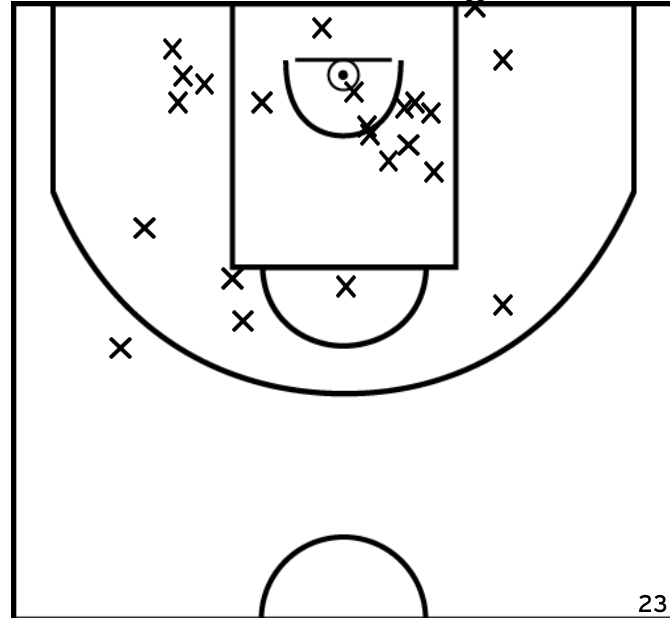

Rencontre: 6 Date: 18/09/22 Heure: 15:30

Arbitre: RAIMBAULT V BASTIEN D CHAMARD J

ÉQUIPE CHALONNES SUR LOIRE BASKET -1(A)