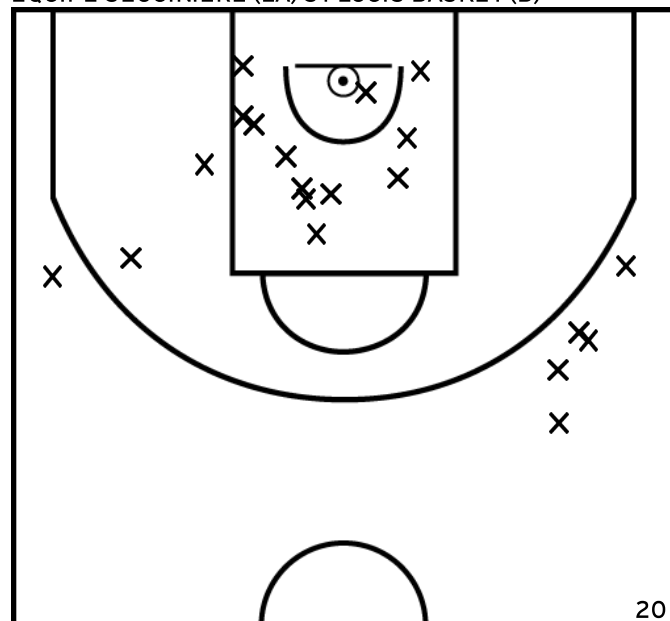

ÉQUIPE SEGUINIÈRE (LA) ST LOUIS BASKET (B)