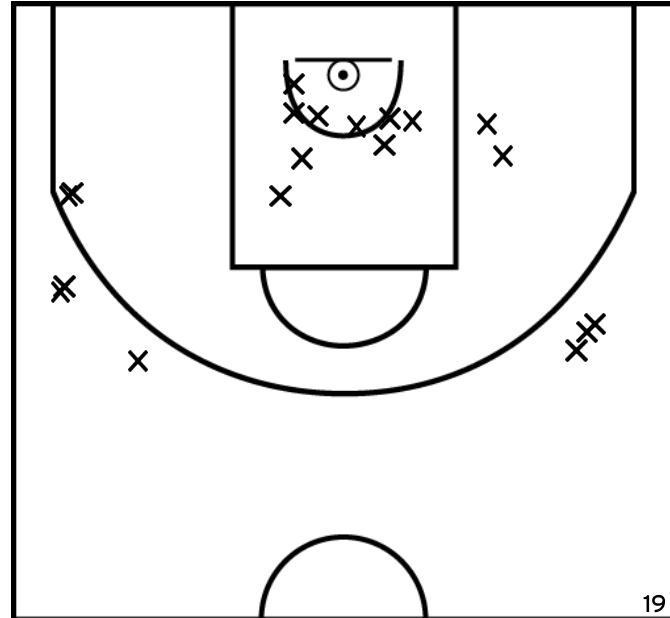

Rencontre: 238 Date: 30/04/23 Heure: 15:30

Arbitre: COURANT F HERBRETEAU C PAIMPARE H

ÉQUIPE SAINT MACAIRE EN MAUGES - 4 (B)