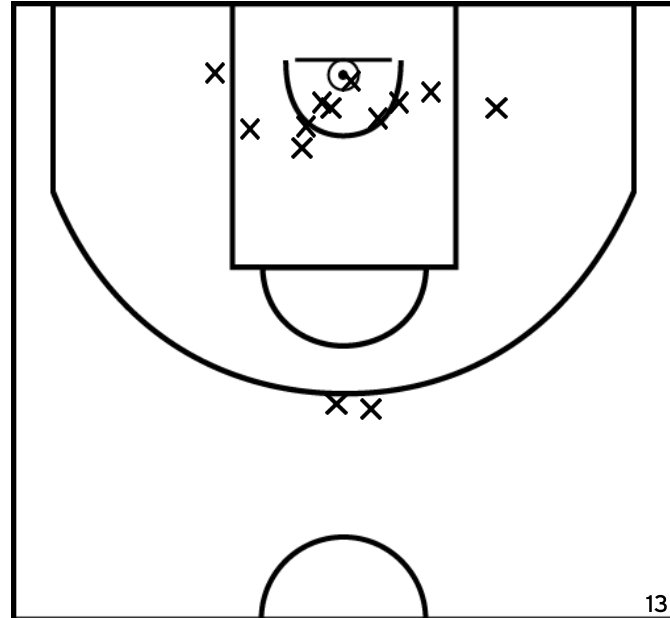

Rencontre: 5 Date: 18/03/23 Heure: 14:30

Arbitre: MICHEL E COLLINEAU A

ÉQUIPE CHALONNES SUR LOIRE BASKET (A)

PÉRIODE 1

PÉRIODE 3

PROLONGATIONS

PÉRIODE 2

PÉRIODE 4