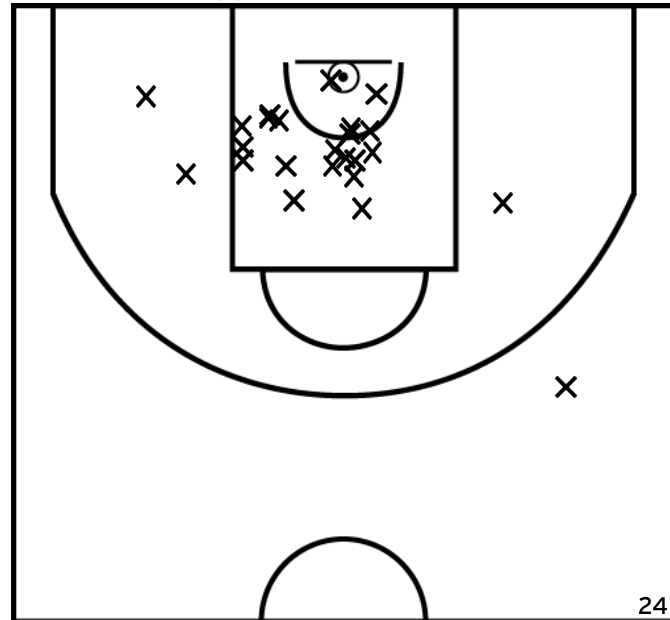

ROSIERS 59 - 65 CHAPELLE ROUSSELIN

Rencontre: 14 Date: 25/03/23 Heure: 15:30

Arbitre: GABORIEAU A RABINEAU N

ÉQUIPE ROSIERS (A)

PÉRIODE 1

PÉRIODE 3

PROLONGATIONS

PÉRIODE 2