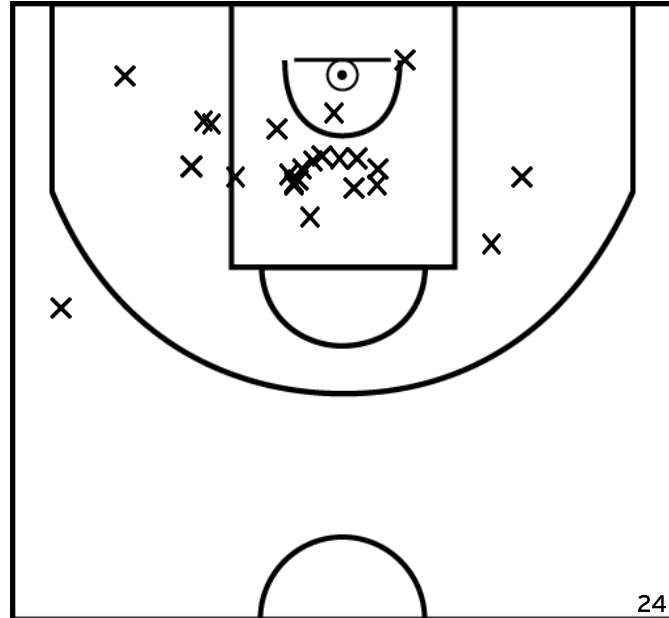

Rencontre: 30 Date: 30/04/23 Heure: 13:30

Arbitre: QUELEN V Besnard F

ÉQUIPE ROSIERS (A)