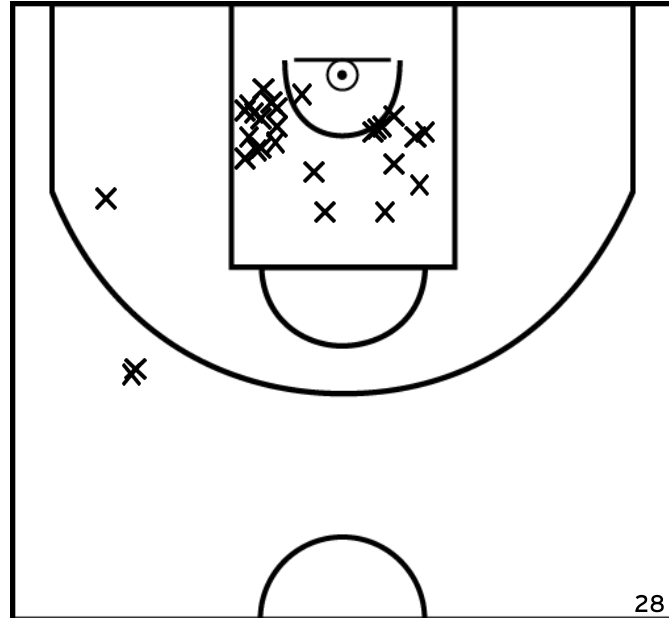

ROSIERS 71 - 65 POITEVINIERE LE PIN

Rencontre: 46 Date: 20/05/23 Heure: 15:30

Arbitre: MAUGIN A FERTRE C

ÉQUIPE ROSIERS (A)

PÉRIODE 1

PÉRIODE 3

PROLONGATIONS

PÉRIODE 2