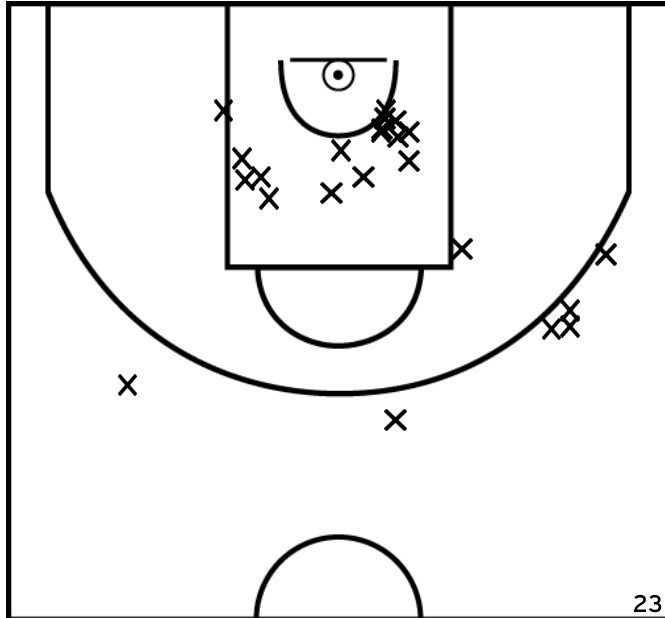

PÉRIODE 1

PÉRIODE 3

PROLONGATIONS

PÉRIODE 2

PÉRIODE 4

ROSIERS 71 - 65 POITEVINIERE LE PIN

Rencontre: 46 Date: 20/05/23 Heure: 15:30  
 Arbitre: MAUGIN A FERTRE C

ÉQUIPE POITEVINIERE LE PIN (B)