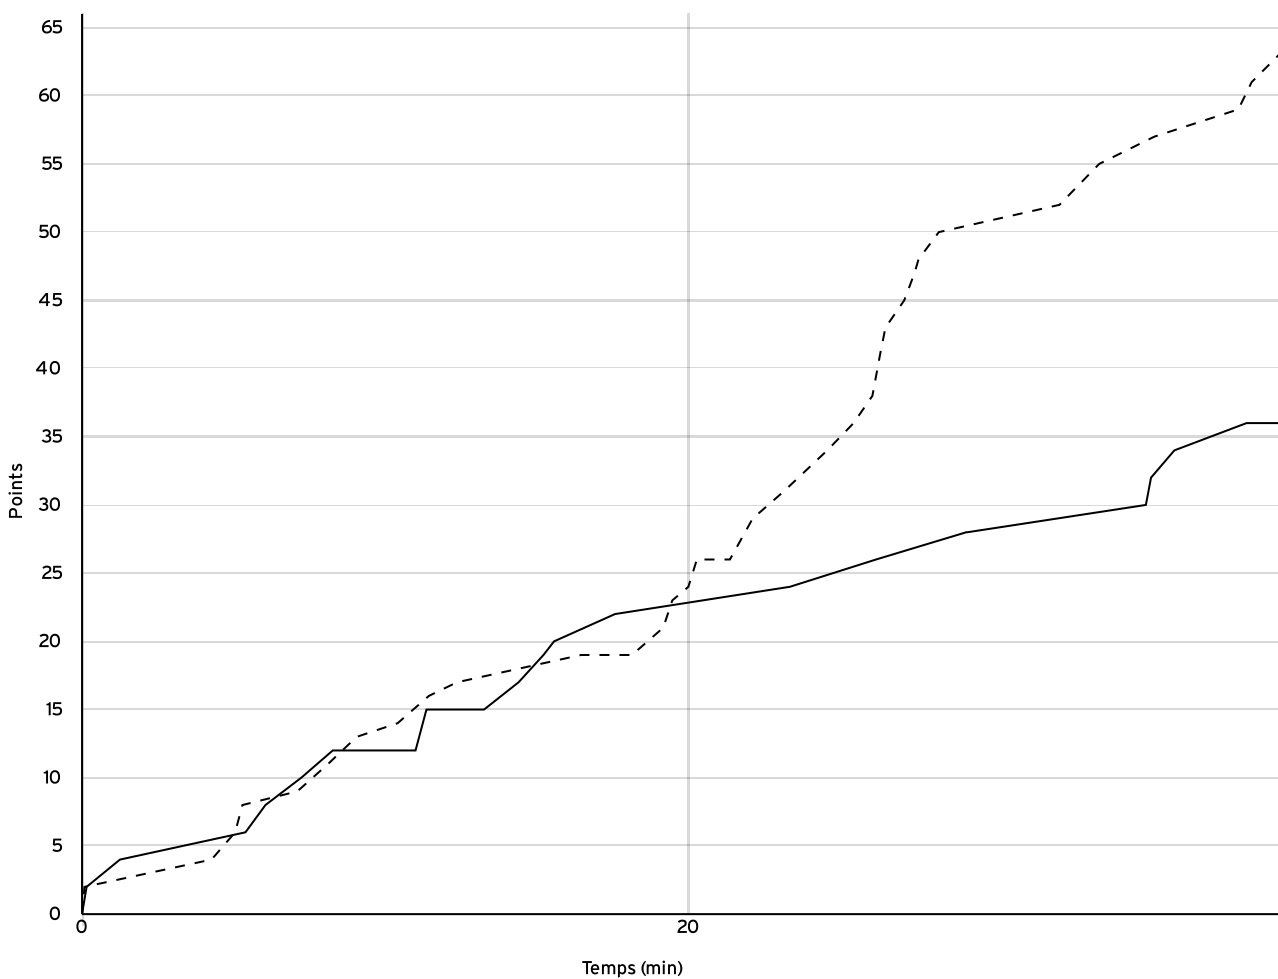

Départemental
 masculin U17 -
 Division 3
 DMU17-3

Rencontre N° 22
 Poule D3C

Date 01/10/22
 1^{er} arbitre FOIN C

Heure 17:00
 2^e arbitre JANIN T

Lieu LONGUE-JUMELLES
 3^e arbitre

DONNÉES ET RATIOS

Données	LOCAUX	VISITEURS
Avantage maximum	3	29
Série maximum	5	12
Points du banc	14	32
Égalités		4
Durée de l'avantage	01:39	05:26

PROGRESSION DU SCORE

LOCAUX

VISITEURS