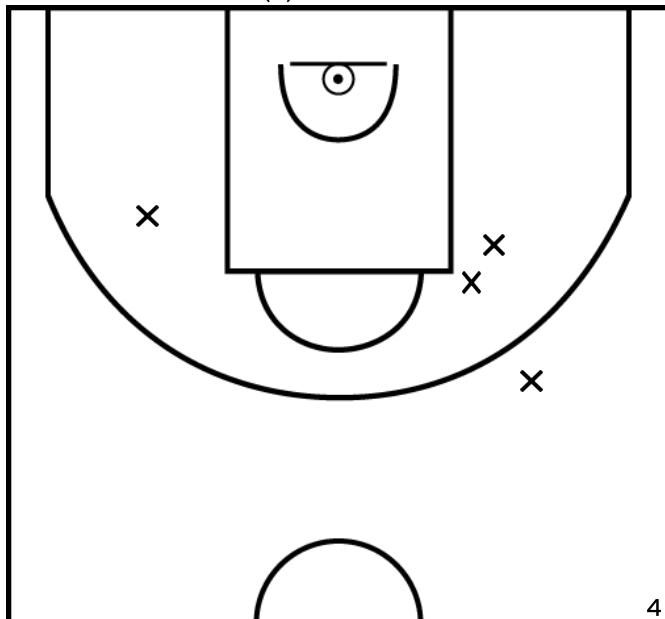

Arbitre: VALLEE L PIRARD T

GOURDON M. - ROSIERS (A)

PÉRIODE 1

PÉRIODE 3

PROLONGATIONS

PÉRIODE 2

PÉRIODE 4

COURANT F. - ROSIERS (A)