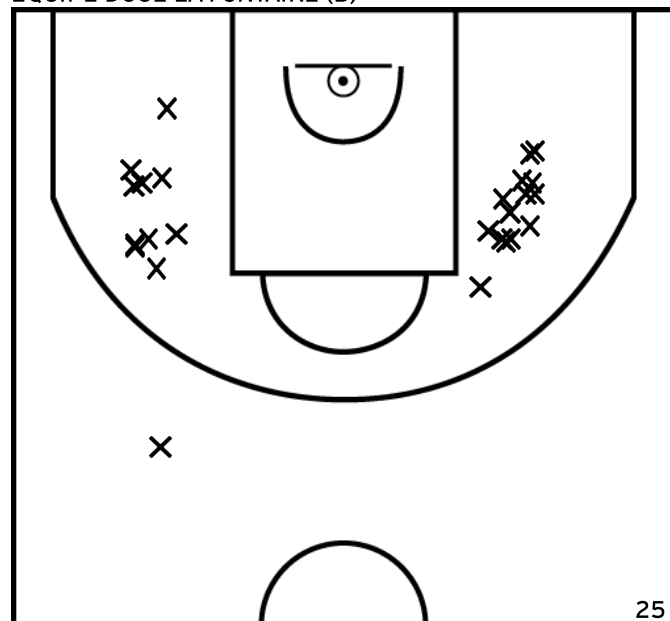

ÉQUIPE DOUE LA FONTAINE (B)