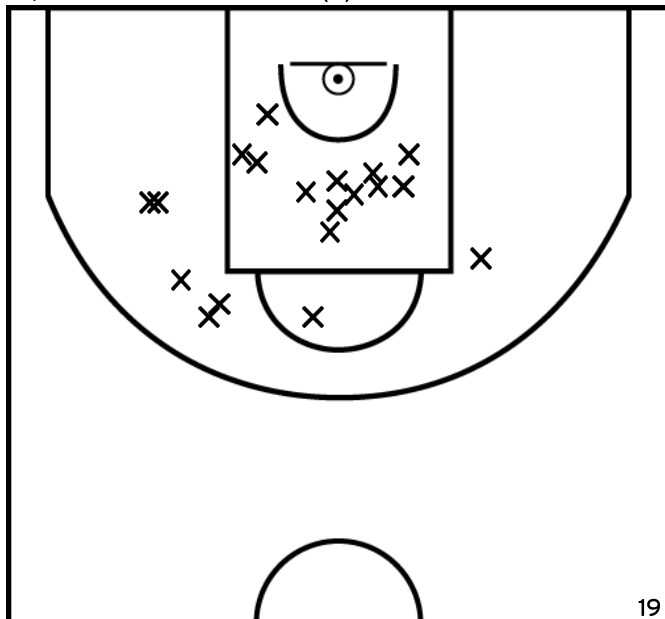

ÉQUIPE DOUE LA FONTAINE (B)