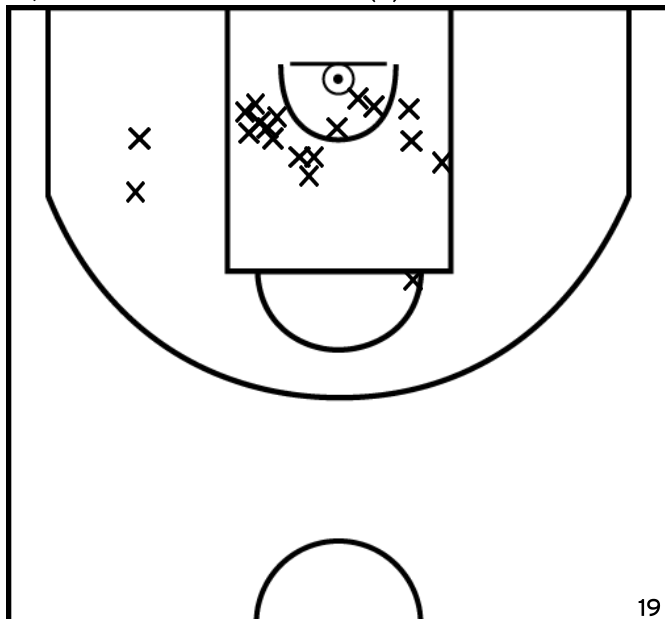

Arbitre: LEMOINE R GABOREAU A

MOUNIER N. - ROSIERS (A)

PÉRIODE 1

PÉRIODE 3

PROLONGATIONS

PÉRIODE 2

PÉRIODE 4

ÉQUIPE FAVERAYE MACHELLES (B)