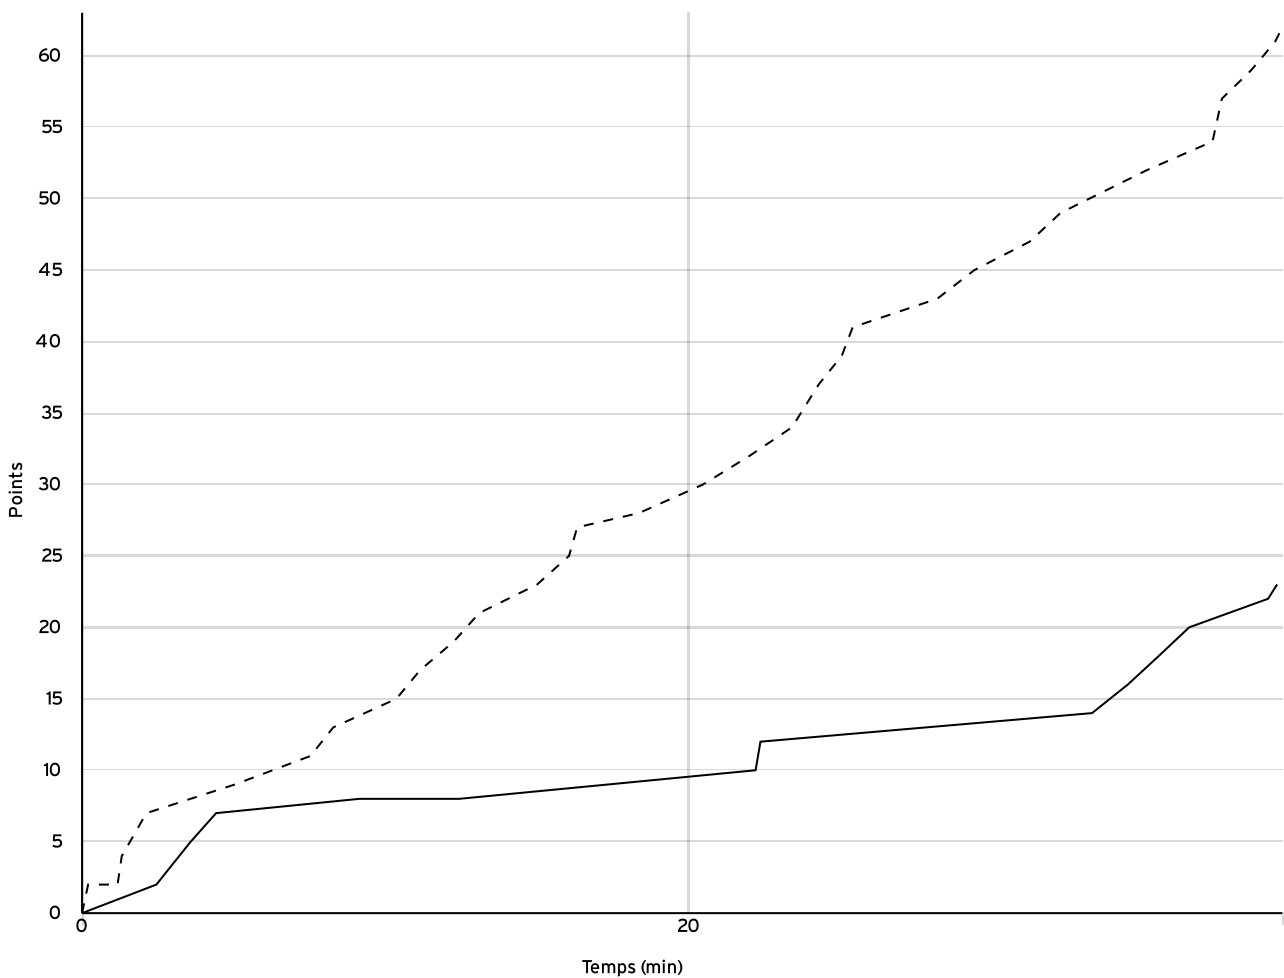

Départementale masculine seniors - Division 5 - Phase 2 DM5-P2	Rencontre N° 46	Date 15/01/23	Heure 13:30	Lieu BELLEVIGNE EN LAYON	
	Poule DM5HC	1 ^{er} arbitre DAVY J	2 ^e arbitre CHAUSSEPIED J	3 ^e arbitre	

DONNÉES ET RATIOS

Données	LOCAUX	VISITEURS
Avantage maximum	0	39
Série maximum	7	17
Points du banc	3	27
Égalités		1
Durée de l'avantage	00:00	11:03

PROGRESSION DU SCORE

LOCAUX

VISITEURS