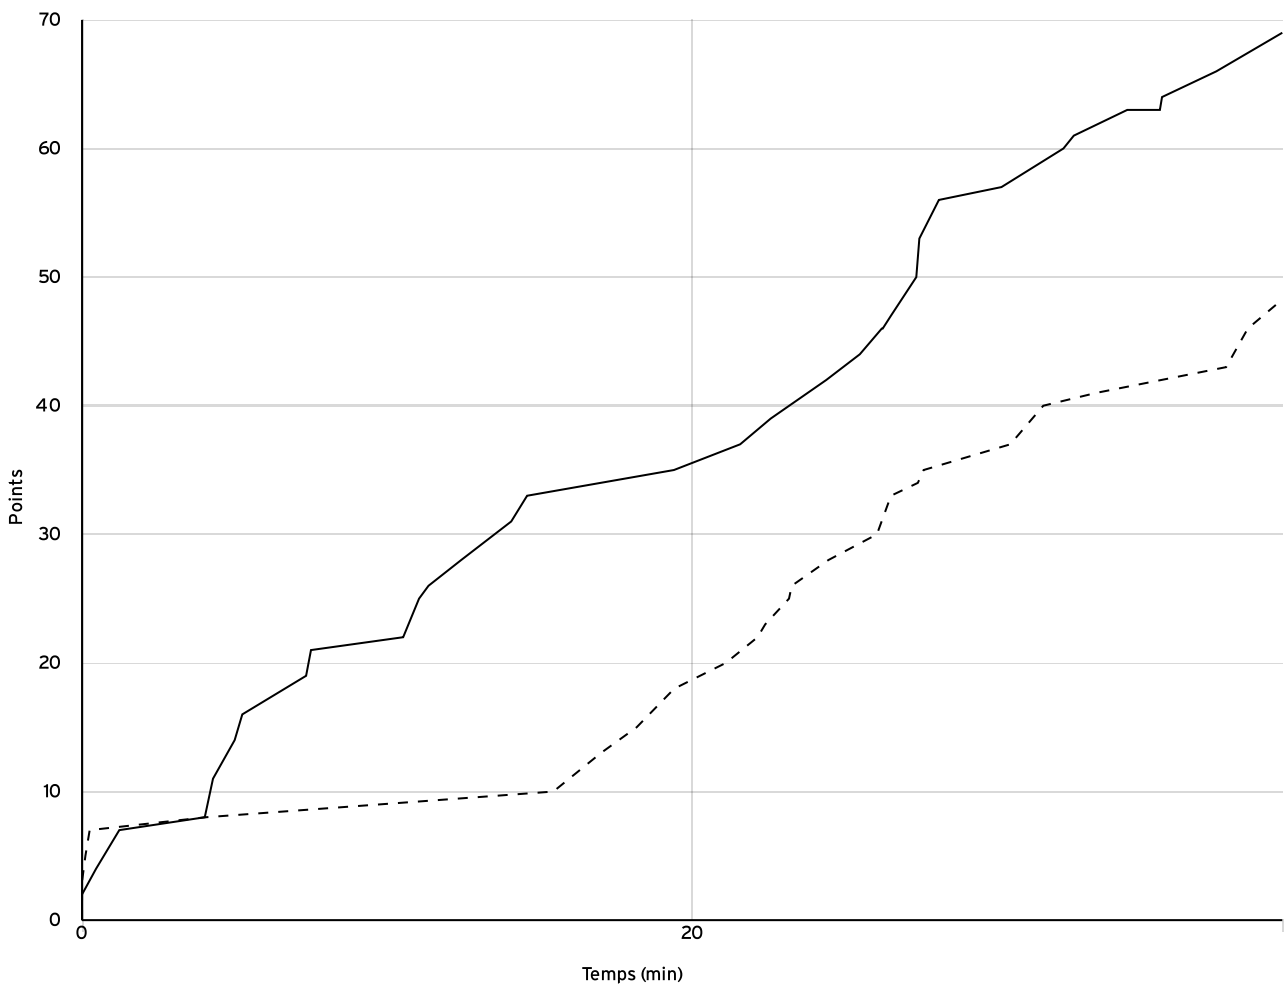

| | | | | |
|--|-----------------|----------------------------------|-----------------------------------|------------------------|
| Départementale masculine seniors - Division 5 - Phase 2 DM5-P2 | Rencontre N° 94 | Date 29/01/23 | Heure 10:30 | Lieu NEUVY-EN-MAUGES |
| | Poule DM5HC | 1 ^{er} arbitre ALBERT K | 2 ^e arbitre COLINEAU M | 3 ^e arbitre |

DONNÉES ET RATIOS

| Données | LOCAUX | VISITEURS |
|---------------------|--------|-----------|
| Avantage maximum | 25 | 5 |
| Série maximum | 25 | 7 |
| Points du banc | 0 | 5 |
| Égalités | | 2 |
| Durée de l'avantage | 11:16 | 00:46 |

PROGRESSION DU SCORE

LOCAUX

VISITEURS