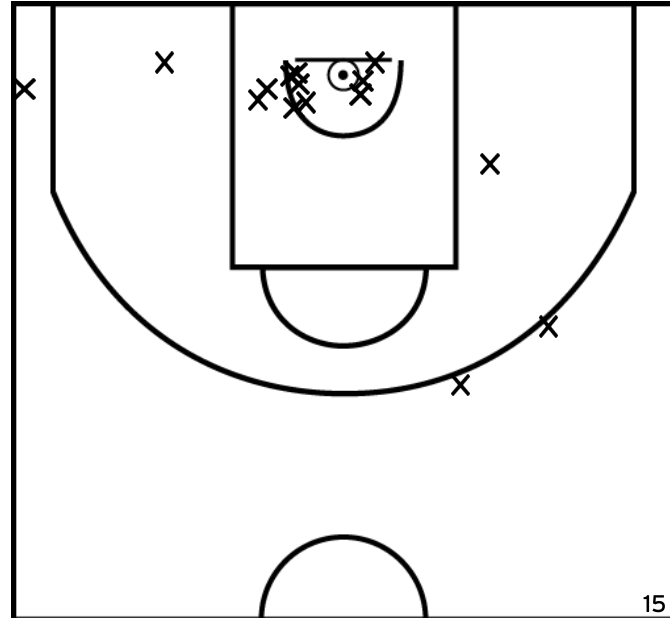

Rencontre: 66 Date: 12/11/22 Heure: 20:00

Arbitre: BOUREAU Q CLAVEAU A

ÉQUIPE SAUMUR LOIRE BASKET 49 (A)

PÉRIODE 1

PÉRIODE 3

PROLONGATIONS

PÉRIODE 2

PÉRIODE 4