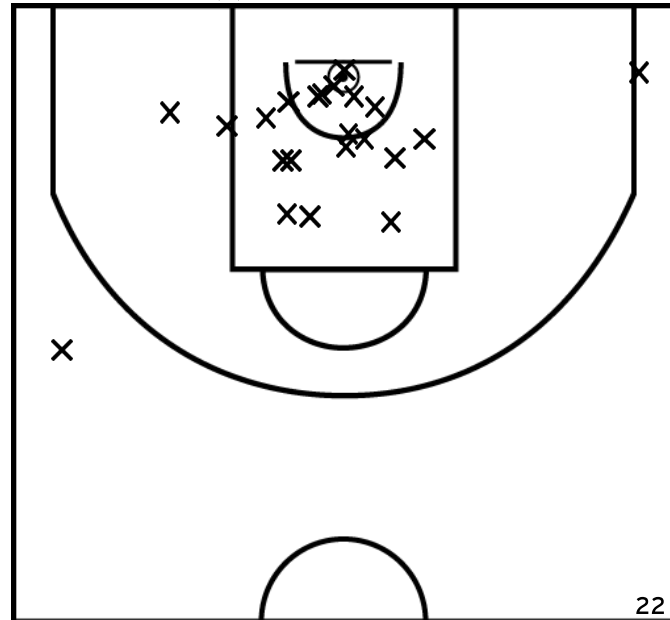

Rencontre: 103 Date: 23/10/22 Heure: 15:30
 Arbitre: GABORIEAU C VALLEE C

ÉQUIPE ROSIERS (A)

PÉRIODE 1

PÉRIODE 3

PROLONGATIONS

PÉRIODE 2

PÉRIODE 4

COURAUD O. - ROSIERS (A)