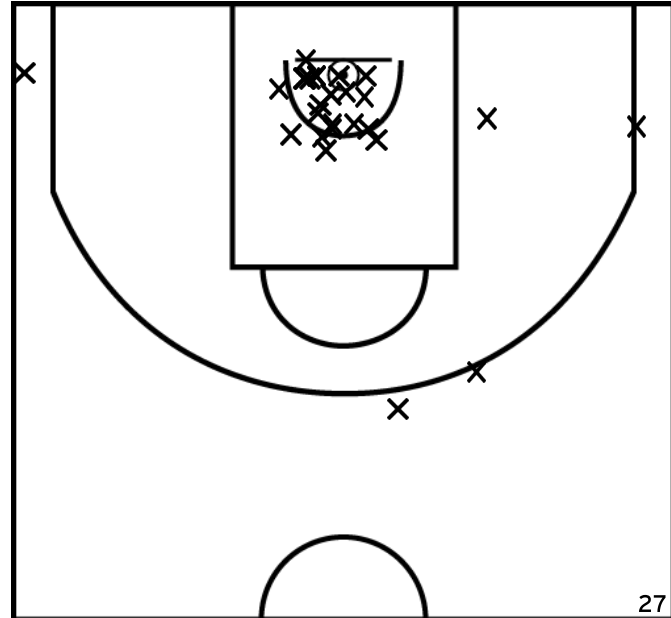

ROSIERS 63 - 34 BAUGE

Rencontre: 151 Date: 20/11/22 Heure: 13:30

Arbitre: VALLEE C GABORIEAU A

ÉQUIPE ROSIERS (A)

PÉRIODE 1

PÉRIODE 3

PROLONGATIONS

PÉRIODE 2