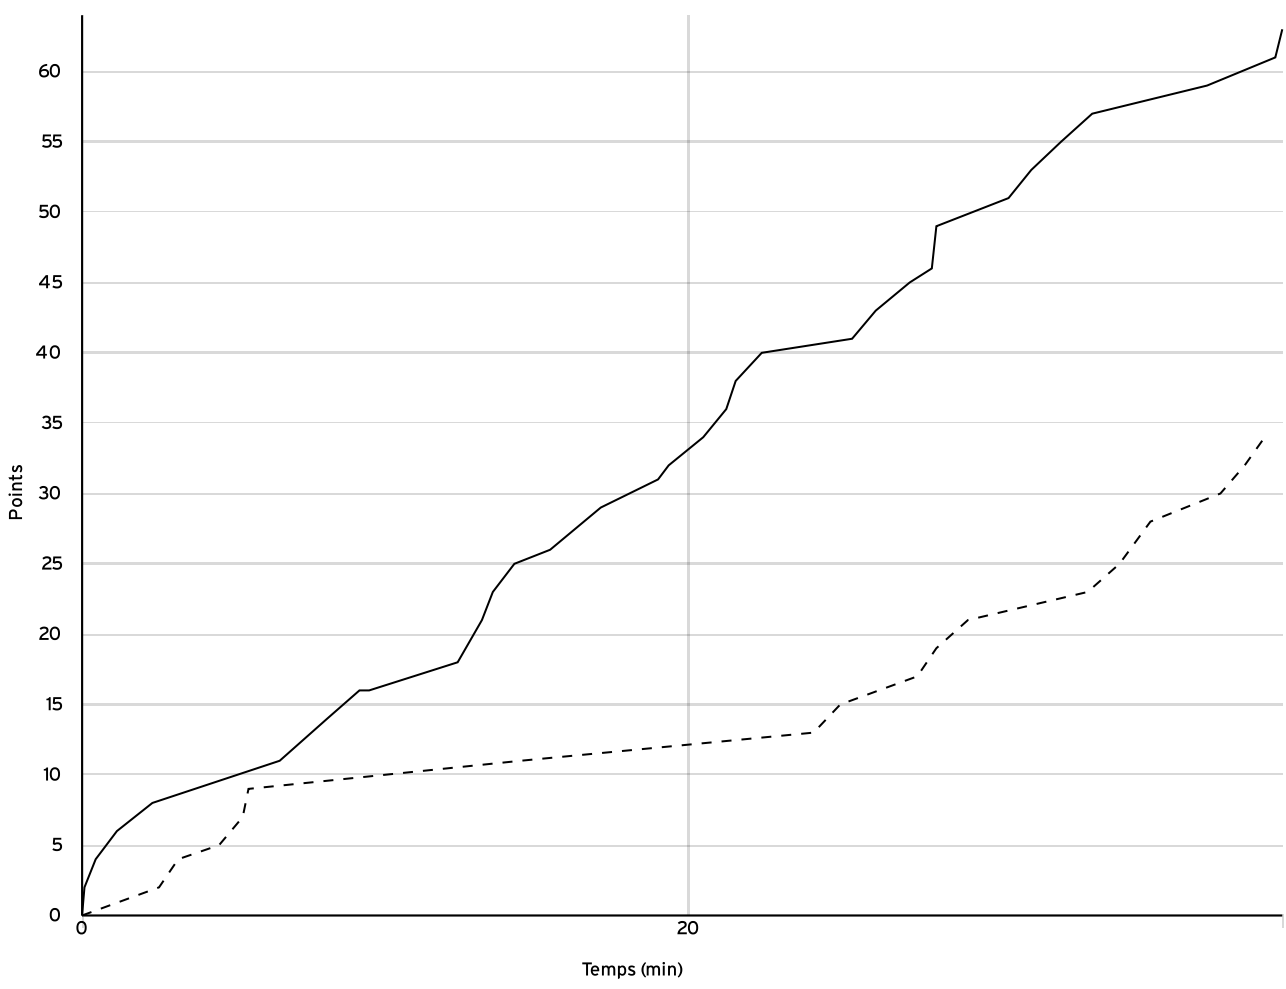

LOCAUX

N° Maillot	NOM Prénom	5 de départ	Tps de jeu	Nb Pts Marqués	Nb Tirs Réussis	3 Pts Réussis	2 Int Réussis	2 Ext Réussis	LF Réussis	Ftes Com
4	COURAUD, Olivier		18:02	8	4	0	4	0	0	0
5	ESCARRA, Francois			0	0	0	0	0	0	0
6	BESNARD, Frederic	×	23:39	0	0	0	0	0	0	2
7	QUELEN, Vincent	×	33:55	12	4	4	0	0	0	2
8	VALLEE, Ludovic	×	20:53	10	5	0	5	0	0	1
9	LEMOINE, Romain	×	22:04	16	8	0	7	1	0	1
10	PIRARD, Tristan		23:01	5	2	0	2	0	1	2
11	MARTIN, Leon		18:26	2	1	0	1	0	0	0
12	RIVIER, Bertrand		14:44	8	2	0	2	0	4	0
13	MARTIN, Hervé	×	28:32	2	1	0	1	0	0	1
Total Équipe			203:16	63	27	4	22	1	5	9
Total Banc				23	9	0	9	0	5	2
Total 5 de Départ				40	18	4	13	1	0	7
Total 1ère Mi-temps				32	0	0	0	0	0	3
Total 2ème Mi-temps				31	0	0	0	0	0	6
Total Prolongation				0	0	0	0	0	0	0
Entraîneur			undefined							0

VISITEURS

N° Maillot	NOM Prénom	5 de départ	Tps de jeu	Nb Pts Marqués	Nb Tirs Réussis	3 Pts Réussis	2 Int Réussis	2 Ext Réussis	LF Réussis	Ftes Com
4	PANNEAU, Romain		15:09	4	1	0	1	0	2	0
5	BANNIER, Bastien		08:49	0	0	0	0	0	0	0
6	CHAUZAIN, Fabian	×	17:32	7	2	1	1	0	2	0
9	BANNIER, Dorian	×	36:14	4	2	0	2	0	0	2
10	DELHOMMEAU, Louis		16:42	2	1	0	0	1	0	1
11	BANNIER, Tristan	×	30:31	12	6	0	6	0	0	2
12	HEUTTE, Manfred		14:20	0	0	0	0	0	0	2
13	DELHOMMEAU, Baptiste	×	30:16	4	2	0	1	1	0	4
20	ANNE DIT BACHELET, Valentin	×	30:27	1	0	0	0	0	1	0
Total Équipe			200:00	34	14	1	11	2	5	11
Total Banc				6	2	0	1	1	2	3
Total 5 de Départ				28	12	1	10	1	3	8
Total 1ère Mi-temps				11	0	0	0	0	0	5
Total 2ème Mi-temps				23	0	0	0	0	0	6
Total Prolongation				0	0	0	0	0	0	0
Entraîneur			undefined							0

Départementale masculine seniors - Division 5 DM5	Rencontre N° 151	Date 20/11/22	Heure 13:30	Lieu ROSIERS SUR LOIRE (Les)	
	Poule DM 5C	1 <sup>er</sup> arbitre VALLEE C	2 <sup>e</sup> arbitre GABORIEAU A	3 <sup>e</sup> arbitre	

DONNÉES ET RATIOS

Données	LOCAUX	VISITEURS
Avantage maximum	34	1
Série maximum	17	9
Points du banc	23	6
Égalités		0
Durée de l'avantage	10:45	00:19

PROGRESSION DU SCORE

LOCAUX

VISITEURS