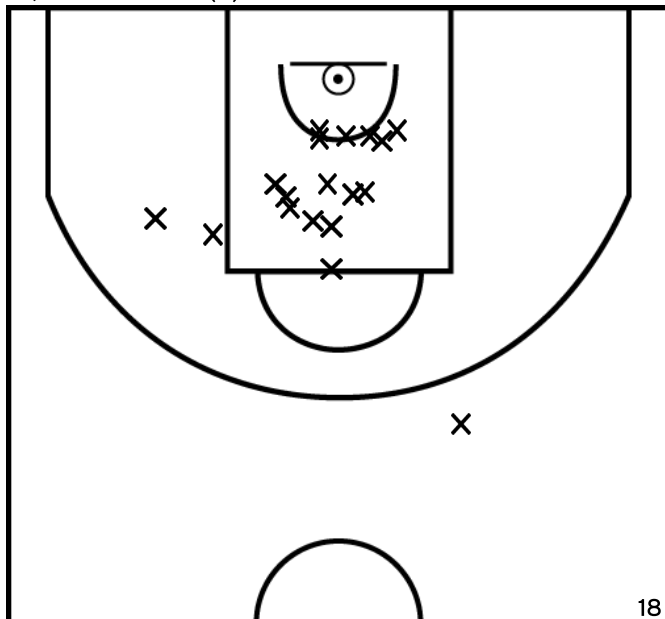

Arbitre: LORIEUX S GASCOGNE L

LOYER M. - VERNAIL (A)

PÉRIODE 1

PÉRIODE 3

PROLONGATIONS

PÉRIODE 2

PÉRIODE 4

ÉQUIPE ROSIERS (B)